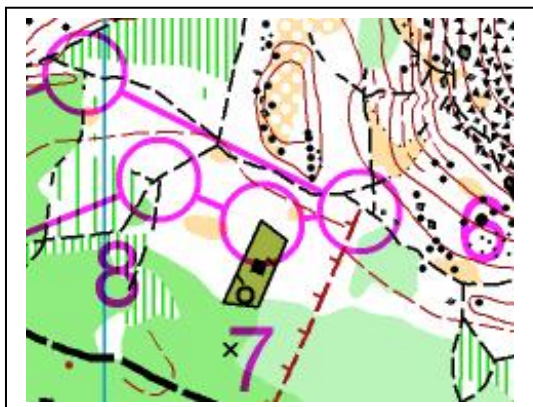

T 7

Carte : La Dame Jouanne 2

échelle : 7 500ème

Traceur : Sandra OLIVIER

Localisation carte: 1km de Larchant, 20kms de Fontainebleau

Localisation Parking : sur route communale en sortant de Larchant direction Auberge de la Dame Jouanne. Parking en face de l'auberge

GPS : 48.303377,2.599109

48°18'12. 2N 2°35'56.8E

NIV4 : carte normale

1.550 kms 10 postes

EXTRAIT

NIV3 : carte normale

3.140 kms 15 postes

EXTRAIT