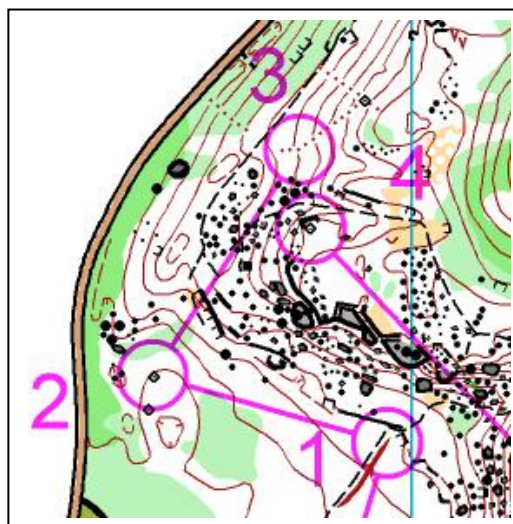

T 7

Carte : La Dame Jouanne 2

échelle : 7 500ème

Traceur : Sandra OLIVIER

Localisation carte: 1km de Larchant, 20kms de Fontainebleau

Localisation Parking : sur route communale en sortant de Larchant direction Auberge de la Dame Jouanne. Parking en face de l'auberge

GPS : 48.303377,2.599109

48°18'12. 2N 2°35'56.8E

NIV4 : carte normale

1.550 kms 10 postes

EXTRAIT

NIV3 : carte normale

3.140 kms 15 postes

EXTRAIT