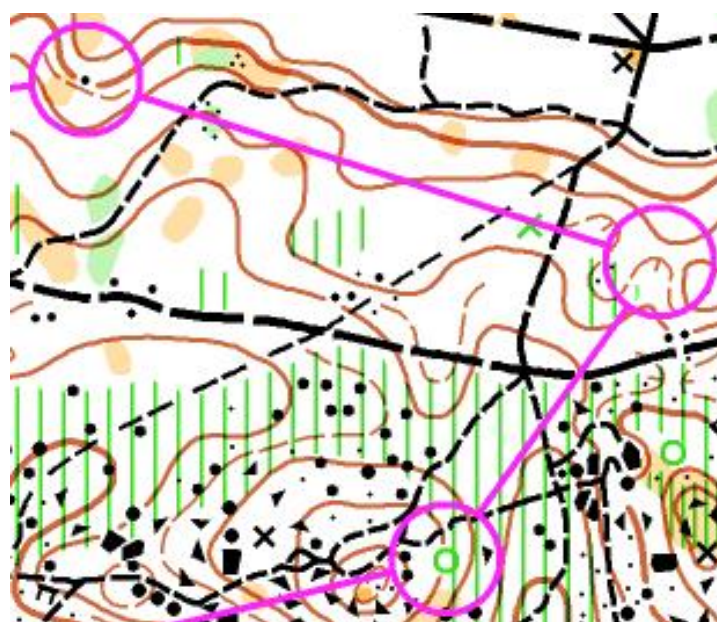

Blo'Camp

T 1

Carte : Salamandre Nord

Echelle : 1 / 10 000

Traceur : Julien GARDEUR

Localisation carte : Rochers et Platières des Gorges du Houx et la gorge aux Merisiers, coté ouest, 5 km de Fontainebleau

Localisation parking : Carrefour des Gorges de Franchard sur la route D301.

GPS : 48°24'15.0"N 2°38'17.4"E

Thème : Multi-thèmes

Niveau 1 et 2 (difficile) = 8100 m
et 5700 m

Niveau 3 (moyen) = 3900 m

Niveau 4 (facile) = 2200 m