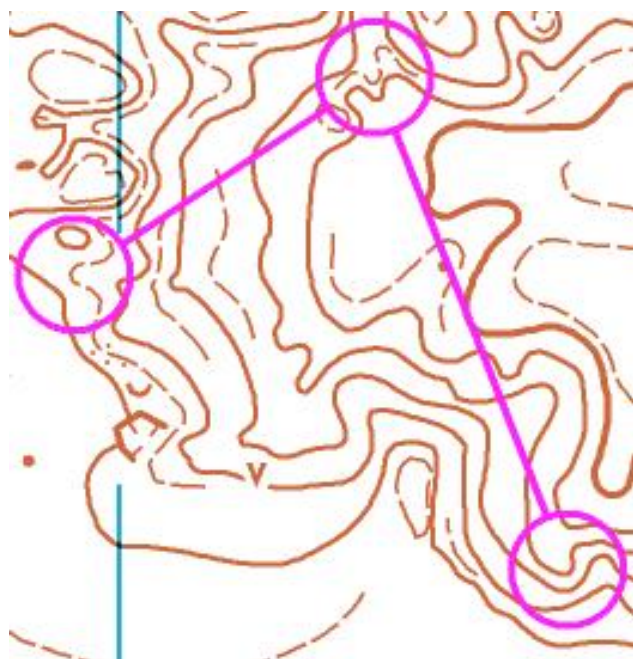

Blo'Camp

T 1

Carte : Salamandre Nord

Echelle : 1 / 10 000

Traceur : Julien GARDEUR

Localisation carte : Rochers et Platières des Gorges du Houx et la gorge aux Merisiers, coté ouest, 5 km de Fontainebleau

Localisation parking : Carrefour des Gorges de Franchard sur la route D301.

GPS : 48°24'15.0"N 2°38'17.4"E

Thème : Multi-thèmes

Niveau 1 et 2 (difficile) = 8100 m
et 5700 m

Niveau 3 (moyen) = 3900 m

Niveau 4 (facile) = 2200 m