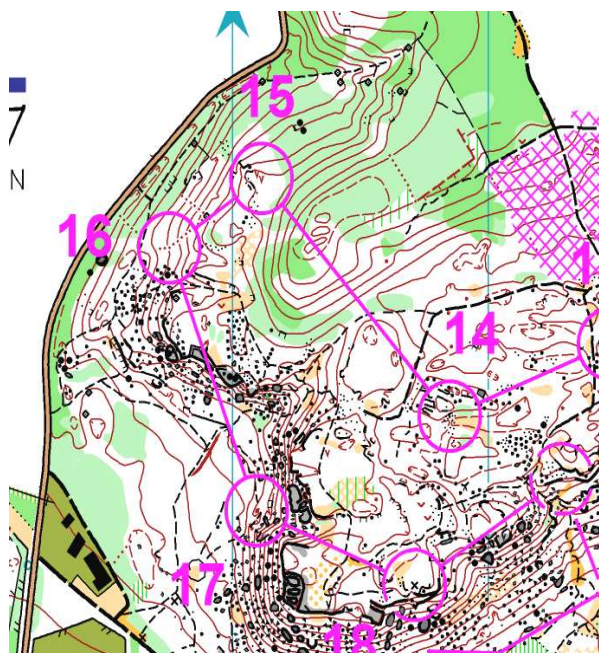

# T3

Carte : Dame Jouanne 3

échelle : 1/ 7 500è

Traceur : Philippe PERSE

LOCALISATION CARTE : 1km de Larchant, 20kms de Fontainebleau

Localisation parking : sur une route communale en sortant de Larchant direction auberge de la Dame Jouanne. Parking en face de l'auberge (de l'autre côté de la route)

GPS : 48.303377,2.599109 48°18'12.2N 2°35'56.8E

THEME : type middle

**Niv 1** : 6,2kms 17 postes

**Niv 2** : 5.2kms 14 postes  
(Violet/noir)

EXTRAIT

T3 N1 N2

échelle : 1/ 7.500è

**NIV4** : facile (vert/bleu)

2,2 kms 10 postes

T3 N 4  
échelle : 1/ 5.000è

EXTRAIT

**NIV3** : bleu/jaune

3.2kms 14 postes

EXTRAIT

T3 N3 échelle : 1/7.500è