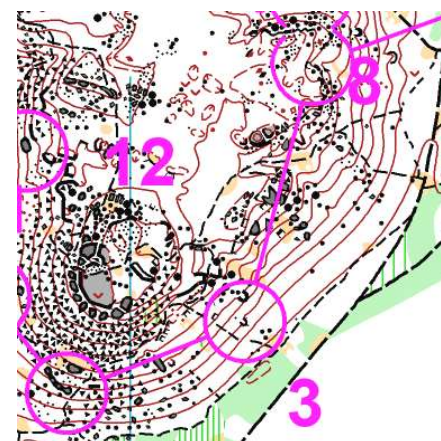

# T3

Carte : Dame Jouanne 3

échelle : 1/ 7 500è

Traceur : Philippe PERSE

LOCALISATION CARTE : 1km de Larchant, 20kms de Fontainebleau

Localisation parking : sur une route communale en sortant de Larchant direction auberge de la Dame Jouanne. Parking en face de l'auberge (de l'autre côté de la route)

GPS : 48.303377,2.599109 48°18'12.2N 2°35'56.8E

THEME : type middle

**Niv 1** : 6,2kms 17 postes

**Niv 2** : 5.2kms 14 postes  
(Violet/noir)

EXTRAIT

T3 N1 N2

échelle : 1/ 7.500è

**NIV4** : facile (vert/bleu)

2,2 kms 10 postes

T3 N 4  
échelle : 1/ 5.000è

EXTRAIT

**NIV3** : bleu/jaune

3.2kms 14 postes

EXTRAIT

T3 N3 échelle : 1/7.500è