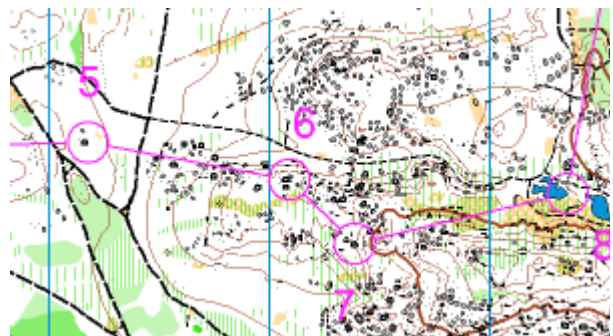

Entrainement T4

Carte: Recloses 3

Echelle: 1/7500ème

Localisation de la carte: Recloses, Jeu de Paume. 13km de Fontainebleau

Localisation Parking: En venant de Fontainebleau, traverser le village, prendre la direction "Villiers sous Grez" et descendre une petite route indiquée: "Jeu de Paume". Parking en bas.

GPS: 48.34444° N, 2.6448° E

Traceur: Florence Lagrange

Niveau 1: 6,8 km - 28 postes

Niveau 2: 5,2 km - 21 postes

Traçage niveau violet

Niveau 3: 3,7 km - 15 postes

Traçage niveau jaune/orange

Niveau 4: 2,2 km - 11 postes

Traçage niveau vert/bleu