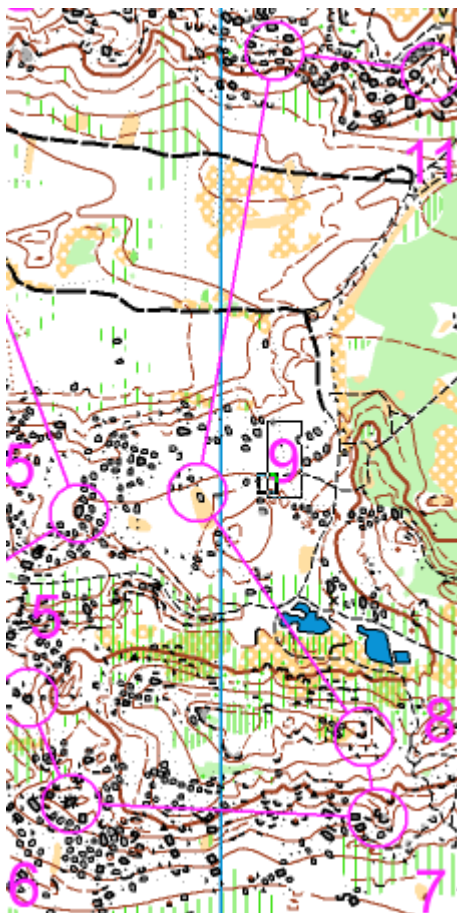

Entrainement T4

Carte: Recloses 3

Echelle: 1/7500ème

Localisation de la carte: Recloses, Jeu de Paume. 13km de Fontainebleau

Localisation Parking: En venant de Fontainebleau, traverser le village, prendre la direction "Villiers sous Grez" et descendre une petite route indiquée: "Jeu de Paume". Parking en bas.

GPS: 48.34444° N, 2.6448° E

Traceur: Florence Lagrange

Niveau 1: 6,8 km - 28 postes

Niveau 2: 5,2 km - 21 postes

Traçage niveau violet

Niveau 3: 3,7 km - 15 postes

Traçage niveau jaune/orange

Niveau 4: 2,2 km - 11 postes

Traçage niveau vert/bleu