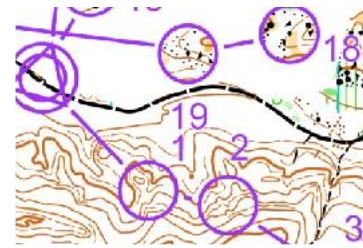

# BL'O CAMP 2026 T4 RELIEF/WISEES

INFORMATIONS GENERALES			
Lieu	Les Sablons Sud Noisy-sur-école	Traceur/ Poseur	Etienne MOREY
infos parking	<a href="https://maps.app.goo.gl/5kXWbiochYBAs9wq9">https://maps.app.goo.gl/5kXWbiochYBAs9wq9</a> Rte Descamps, 77123 Noisy-sur-École Parking de l'auberge du Bois Rond	Carte	Les Sablons Sud
Point GPS départ	48°23'08.2"N 2°34'12.1"E	Extrait carte départ	
Objectifs de la séance	Trouver les postes uniquement à l'aide des éléments de relief sur la première partie puis uniquement à l'aide de la boussole en effectuant des visées sur la deuxième partie du parcours.		
INFORMATIONS TECHNIQUES			
INFOS circuits	<p><i>Pour chaque niveau, le parcours comprend 2 parties :</i></p> <ul style="list-style-type: none"> <li>- Une première partie à réaliser uniquement avec les éléments de relief.</li> <li>- Une deuxième partie à réaliser uniquement avec la boussole en effectuant des visées sur de courtes distances.</li> </ul> <p><i>Entre chaque partie, le parcours repasse par le départ afin de débriefer la partie réalisée.</i></p> <p><b>T4N1, Niveau 1 <i>jaune</i>:</b>            échelle 1/7500<sup>ème</sup>            3,2 kms            Dénivelé : 90 m            20 postes</p> <p>Carte avec chemins (peu) pour la partie relief.            Conseil : Avoir la carte tous postes au verso au cas où.</p>	Extrait de cartes	 <div style="border: 1px solid black; padding: 5px; width: fit-content; margin: 10px auto;">Niv 1 Jaune</div>

**T4N2, Niveau 2 orange/ violet**

échelle : 1/7500<sup>ème</sup>  
environ 4,2kms Dénivelé : 120 m  
24 postes  
Carte avec chemins (peu) pour la partie relief.

Niv 2 Orange violet

**T4N3, Niveau 3 violet/noir**

Echelle : 1/7500<sup>ème</sup>  
environ 5,2kms  
Dénivelé : 130 m  
29 postes

**T4ALL: tous les postes**  
carte au complet, au 7500<sup>ème</sup> avec  
tous les postes.  
*peut être mise dans la poche des  
orienteurs un peu moins expérimentés  
ou pour tracer des circuits pour les plus  
jeunes ou débutants.*