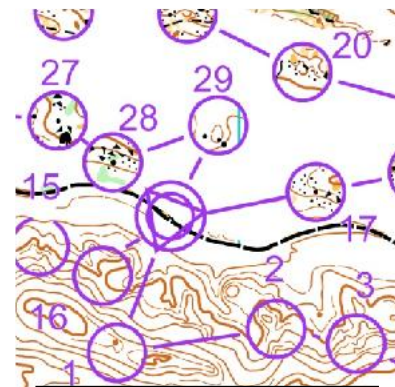

# BL'O CAMP 2026 T4 RELIEF/WISEES

INFORMATIONS GENERALES			
Lieu	Les Sablons Sud Noisy-sur-école	Traceur/ Poseur	Etienne MOREY
infos parking	<a href="https://maps.app.goo.gl/5kXWbiochYBAs9wq9">https://maps.app.goo.gl/5kXWbiochYBAs9wq9</a> Rte Descamps, 77123 Noisy-sur-École Parking de l'auberge du Bois Rond	Carte	Les Sablons Sud
Point GPS départ	48°23'08.2"N 2°34'12.1"E	Extrait carte départ	
Objectifs de la séance	Trouver les postes uniquement à l'aide des éléments de relief sur la première partie puis uniquement à l'aide de la boussole en effectuant des visées sur la deuxième partie du parcours.		
INFORMATIONS TECHNIQUES			
INFOS circuits	<p><i>Pour chaque niveau, le parcours comprend 2 parties :</i></p> <ul style="list-style-type: none"> <li>- Une première partie à réaliser uniquement avec les éléments de relief.</li> <li>- Une deuxième partie à réaliser uniquement avec la boussole en effectuant des visées sur de courtes distances.</li> </ul> <p><i>Entre chaque partie, le parcours repasse par le départ afin de débriefer la partie réalisée.</i></p> <p><b>T4N1, Niveau 1 <i>jaune</i>:</b>            échelle 1/7500<sup>ème</sup>            3,2 kms            Dénivelé : 90 m            20 postes</p> <p>Carte avec chemins (peu) pour la partie relief.            Conseil : Avoir la carte tous postes au verso au cas où.</p>	Extrait de cartes	 <div style="border: 1px solid black; padding: 5px; width: fit-content; margin: 10px auto;">Niv 1 Jaune</div>

**T4N2, Niveau 2 orange/ violet**

échelle : 1/7500<sup>ème</sup>  
environ 4,2kms Dénivelé : 120 m  
24 postes  
Carte avec chemins (peu) pour la partie relief.

Niv 2 Orange violet

**T4N3, Niveau 3 violet/noir**

Echelle : 1/7500<sup>ème</sup>  
environ 5,2kms  
Dénivelé : 130 m  
29 postes

**T4ALL: tous les postes**  
carte au complet, au 7500<sup>ème</sup> avec  
tous les postes.  
*peut être mise dans la poche des  
orienteurs un peu moins expérimentés  
ou pour tracer des circuits pour les plus  
jeunes ou débutants.*